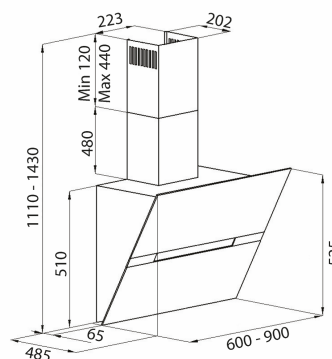

Specifikationer

Betjening	Glas touch
Materiale	Rustfri stål og Sort glas

Preston II